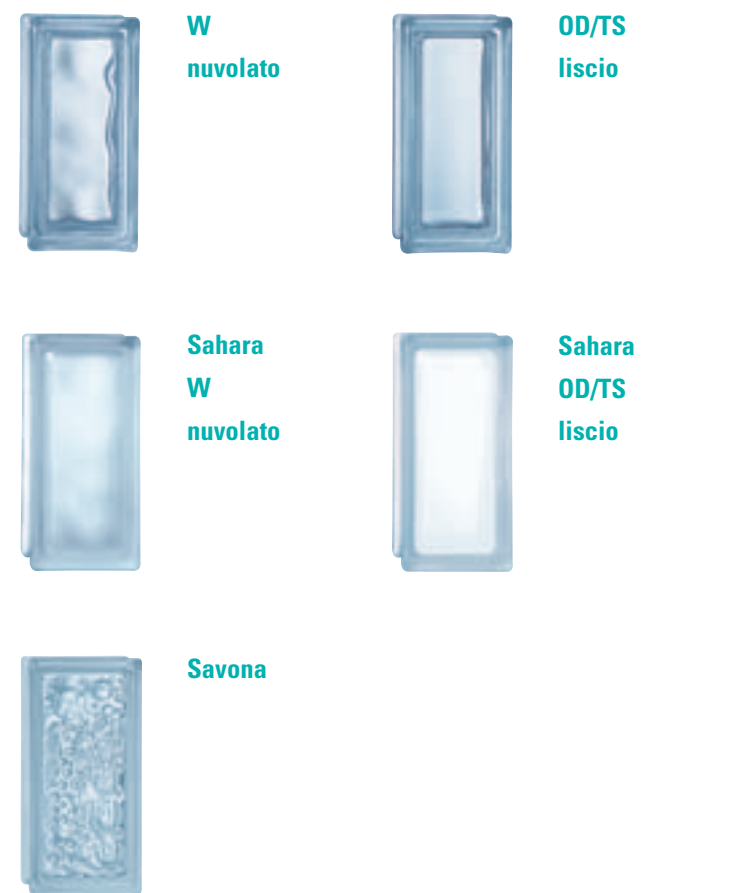

240 x 240 x 80 mm

248 BIANCO

COLORATO

240 x 115 x 80 mm

2411 BIANCO

300 x 300 x 100 mm

310

BIANCO

SAINT-GOBAIN GLASSBLOCKS

F. & H. - München 09/03

HP 000.60

COLORATO

115 x 115 x 80 mm

2411/2 BIANCO