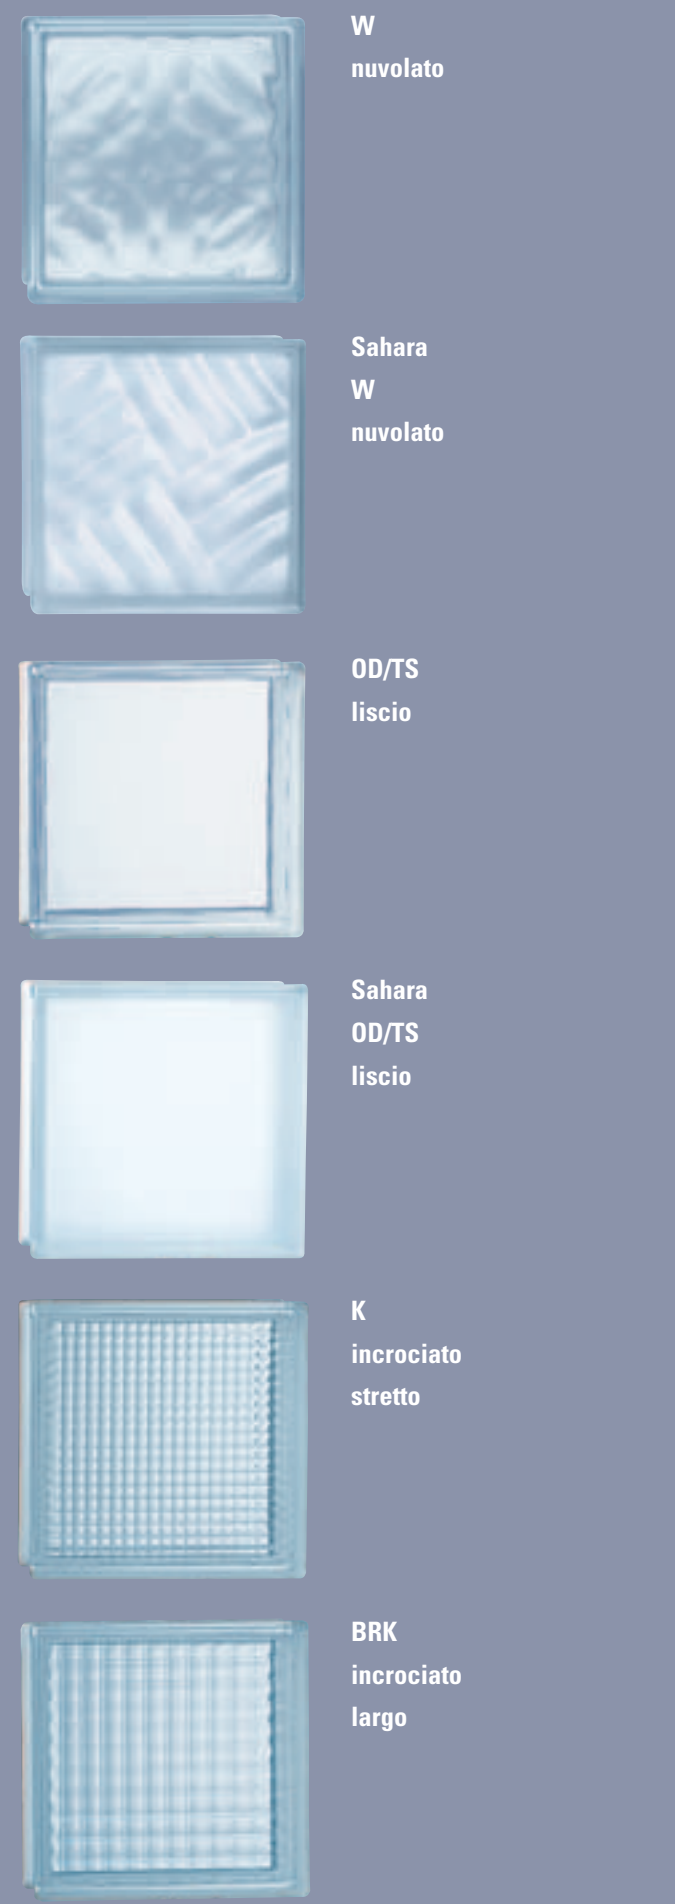

SAINT-GOBAIN
GLASSBLOCKS

Saint-Gobain Oberland AG - Division Bauglas
Siemensstraße 1 - 56422 Wirges - Germany
Tel. 49-26 02/68 10 - Fax 49-26 02/6 81-4 16 or 4 25
Internet: <http://www.solaris-glasstein.de>

Distribuito da:

PRAGOTECNA®

Sede legale: via XXX Ottobre, 19 - Trieste
Sede commerciale e show room: via III Armata, 2 - 34074 Monfalcone (GO)
Show room: via Filzi, 21/d - 34122 Trieste

tel: 0481 411977
fax 0481 44415

www.pragotecna.it
e-mail: info@pragotecna.it