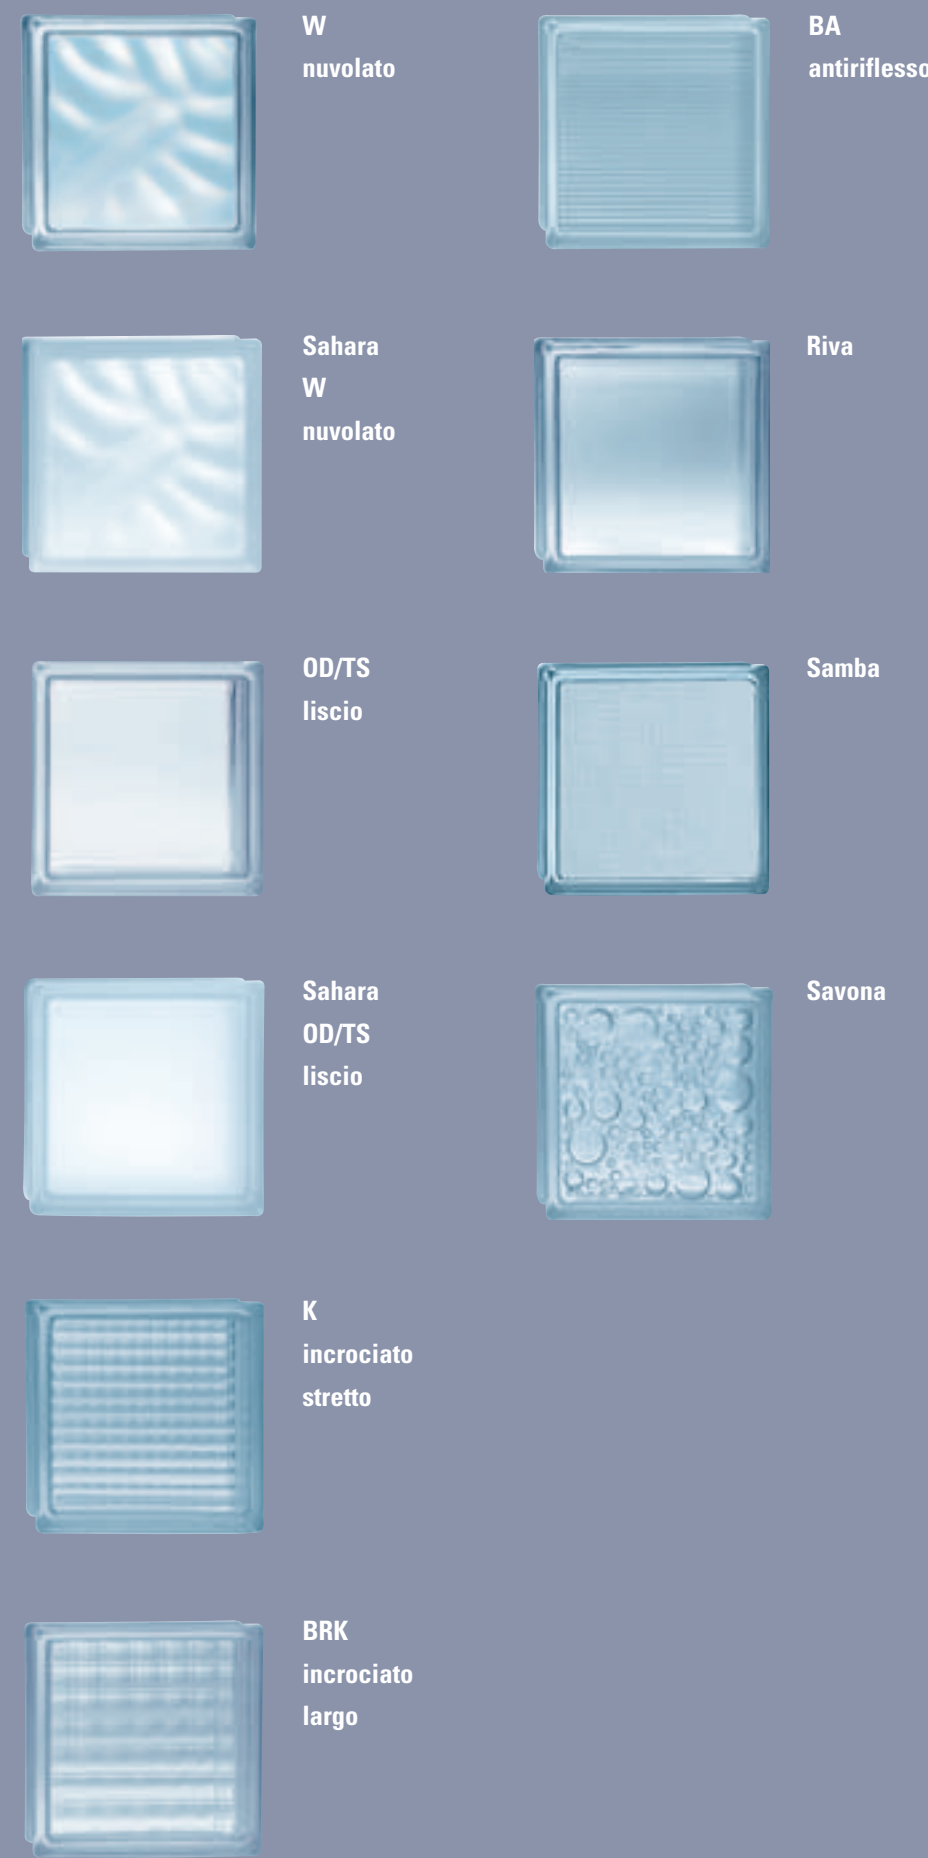

240 x 240 x 80 mm

248 BIANCO

COLORATO

240 x 115 x 80 mm

2411 BIANCO

300 x 300 x 100 mm

310

BIANCO

SAINT-GOBAIN GLASSBLOCKS

F. & H. - München 09/03

HP 000.60

COLORATO

115 x 115 x 80 mm

2411/2 BIANCO